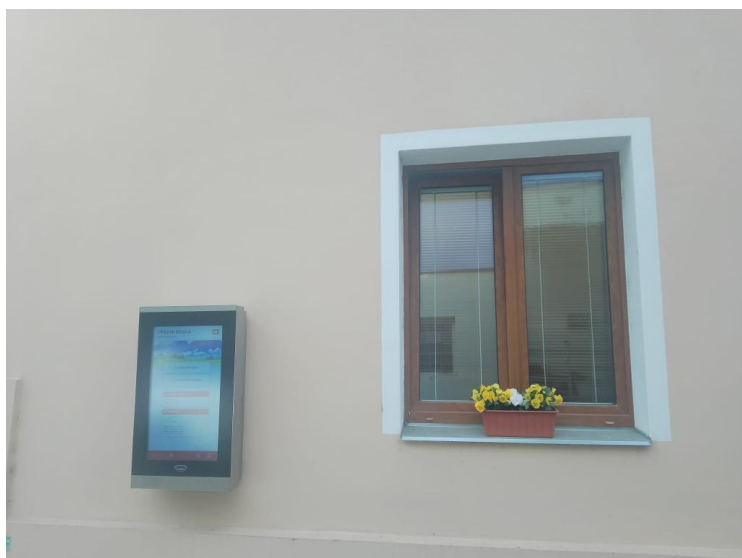

Reg. číslo: 23/008/19210/342/048/001285

Název projektu: Mlékojedy -smart obec

Realizací projektu došlo ke komplexím úpravám veřejného prostranství návsi a přilehlých ploch, které podporuje setkávání místních občanů i návštěvníků. Došlo k pořízení elektronické úřední desky, která pozvedla atraktivitu místa a nabízí tak vylepšené služby pro návštěvníky i místní obyvatele.

**Spolufinancováno
Evropskou unií**

Projekt

MLÉKOJEDY – SMART OBEC

je spolufinancován Evropskou unií.

**Cílem je podpora projektů konečných žadatelů naplňující cíle
SCLLD MAS České středohoří, z.s.**

Pořízena byla digitální úřední deska, lavičky a odpadkové koše
na veřejných prostranstvích a výsadba záhonu naproti dětskému
hřišti.